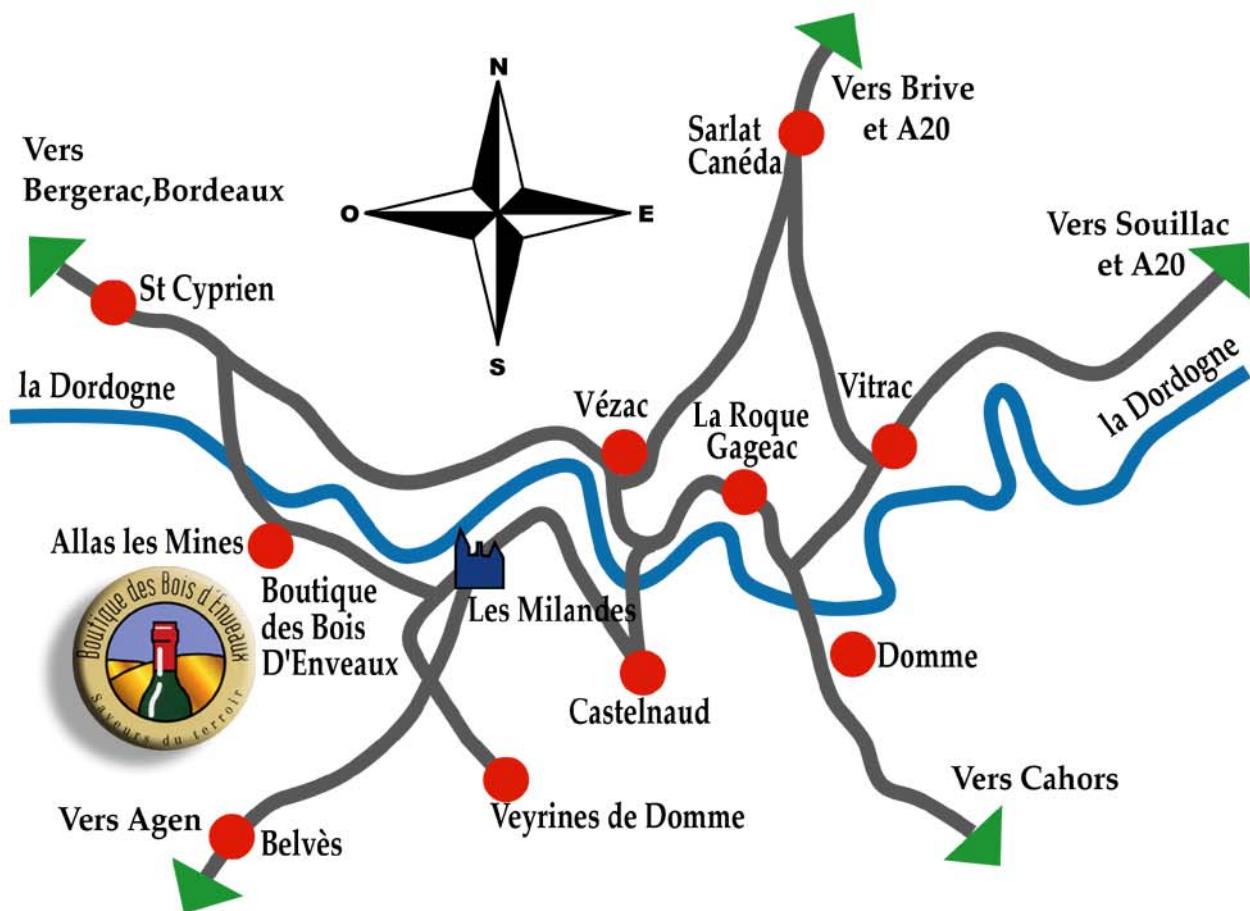

Plan d'accès Boutique des Bois d'enveaux

Boutique des Bois d'Enveaux
Falgueyrat - Route des Milandes - 24250 Veyrines de Domme
Tél : 05 53 29 24 45